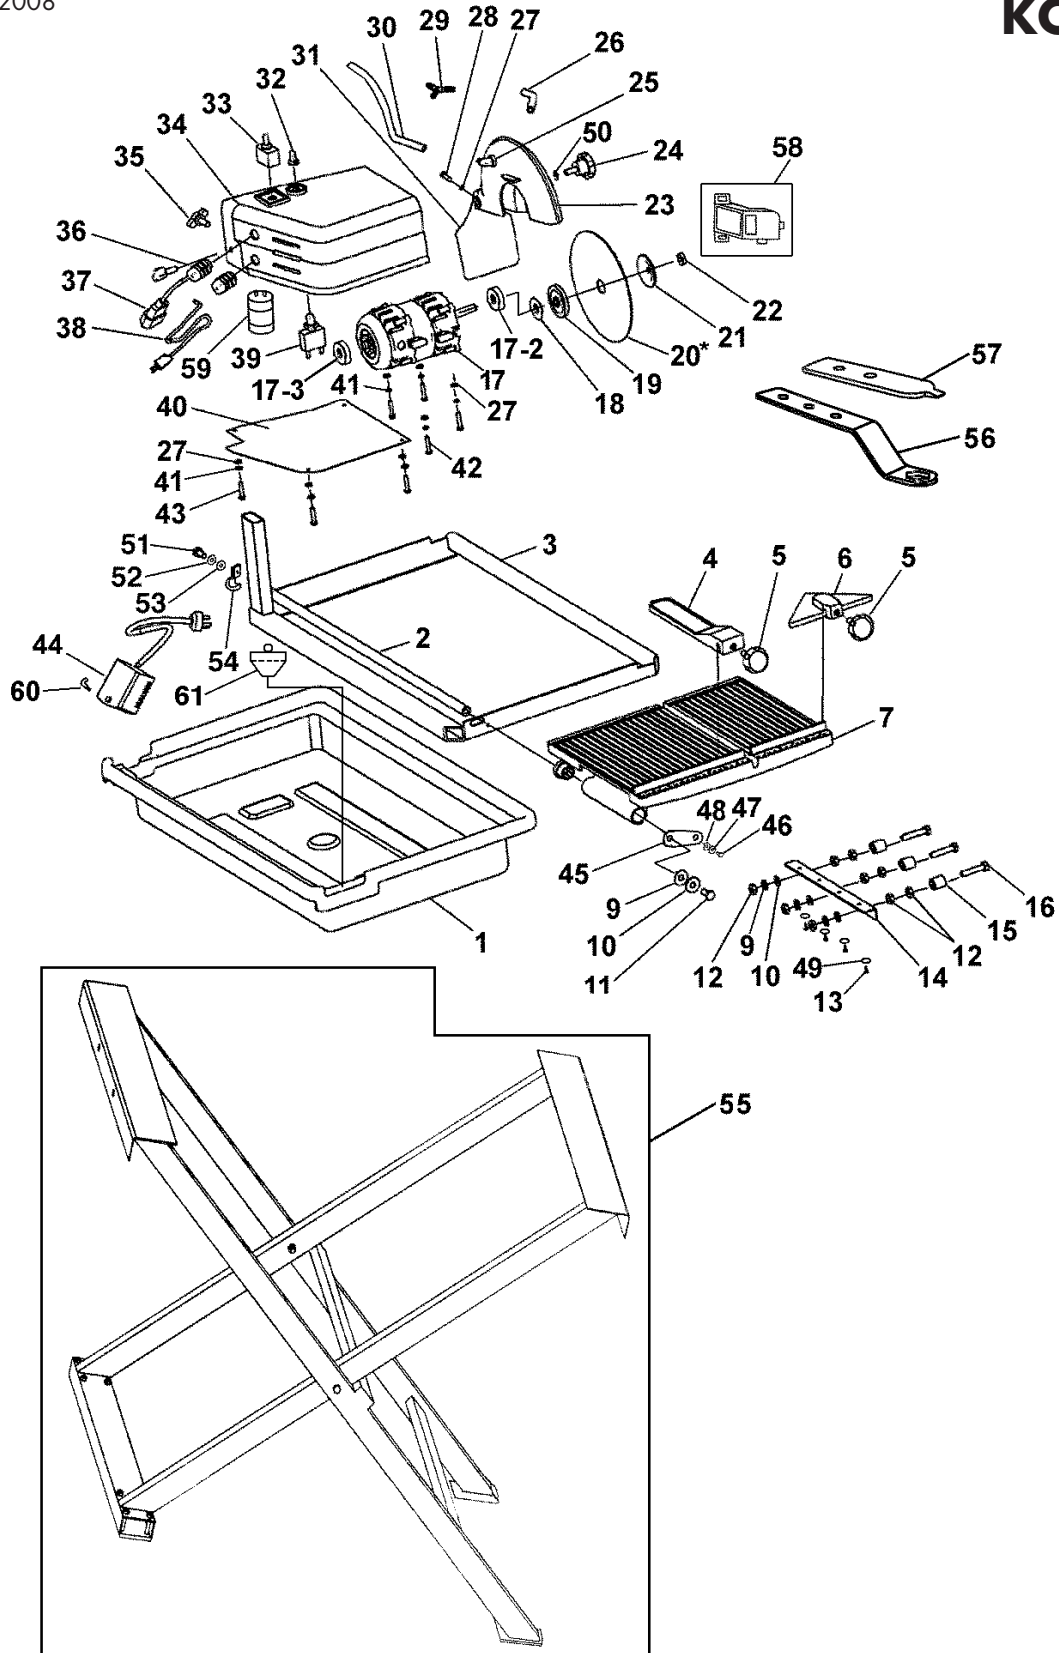

Service Manual / Manuel de Service

7" Sliding Tile Saw with Laser Guide Scie à Céramique Radiale 7" avec Guide à Laser

Revised/Revisé 08/2008

KC-3008

Parts Pricing List / Liste de Prix des Pièces

KC-3008

Diag.	Order # Com.	English Description	Description Française	Qty./Qté.	Price/Prix
1	7730080010	WATER TRAY	PLATEAU A EAU	1	\$74.69
2	7730080020	SLIDE BAR	BARRE DE COULISSEMENT	1	\$17.19
3	7730080030	FRAME	CHASSIS DE LA SCIE	1	\$52.84
4	7730080040	90 DEGREE RIP GUIDE	GUIDE A REFENDRE 90 DEGREES	1	\$9.14
5	7730080050	LOCK KNOB	BOUTON DE VERROUILLAGE	2	\$4.31
6	7730080060	45 DEGREE RIP GUIDE	GUIDE A REFENDRE 45 DEGREES	1	\$8.57
7	7730080070	SLIDING TABLE	TABLE COULISSANTE	1	\$40.19
9	7730080090	WASHER	RONDELLE	5	\$1.55
10	7730080100	SPRING WASHER	RONDELLE A RESSORT	5	\$1.67
11	7730080110	HEX. BOLT	BOULON HEXAGONAL	2	\$1.78
12	7730080120	HEX. NUT (THIN)	ECROU HEXAGONAL (MINCE)	9	\$1.61
13	7730080130	TAPPING SCREW (POINT)	VIS A TETE BOMBEE	4	\$1.78
14	7730080140	WHEEL BRACKET	SUPPORT DES ROUES	1	\$6.15
15	7730080150	ROLLING WHEEL	ROUE	3	\$4.20
16	7730080160	HEX. BOLT	BOULON HEXAGONAL	3	\$2.07
17	7730080170	MOTOR	MOTEUR	1	\$114.94
17-2	7730080172	SHAFT BALL BEARING	ROULEMENT A BILLE DE L'ARBRE	1	\$11.44
17-3	7730080173	REAR BALL BEARING	ROULEMENT A BILLE ARRIERE	1	\$11.10
18	7730080180	RUBBER SEAL	JOINT D'ETANCHEITE	1	\$2.59
19	7730080190	INNER REVERSIBLE FLANGE	RONDELLE DE L'ARBRE REVERSIBLE	1	\$5.92
20	KSC-7DB-W	WET TYPE BLADE	LAME A L'EAU	1	-
21	7730080210	OUTER FLANGE	RONDELLE EXTERIEURE DE L'ARBRE	1	\$5.58
22	7730080220	HEX. NUT (THIN)	ECROU HEXAGONAL (MINCE)	1	\$1.78
23	7730080230	BLADE GUARD	PROTEGE-LAME	1	\$10.29
24	7730080240	LOCK KNOB	BOUTON DE VERROUILLAGE	1	\$6.50
25	7730080250	90 DEGREE PLASTIC ELBOW	COUDE EN PLASTIQUE 90 DEGREES	2	\$2.93
26	7730080260	SHORT WATER TUBE	BOYAU A EAU COURT	2	\$3.74
27	7730080270	WASHER	RONDELLE	9	\$1.55
28	7730080280	SELF TAPPING SCREW (SQ. POINT)	VIS AUTOTARADEUSE (CARREE)	1	\$1.67
29	7730080290	"Y" TUBE FITTING	RACCORD POUR BOYAUX EN "Y"	1	\$3.28
30	7730080300	LONG WATER TUBE	BOYAU A EAU LONG	1	\$7.88
31	7730080310	RUBBER BACKSPLASH	BAVETTE ANTI-ECLABOUSSURE	1	\$5.58
32	7730080320	PLASTIC CAP	CAPUCHON EN CAOUTCHOUC	1	\$3.39
33	7730080330	ON/OFF SWITCH	INTERRUPTEUR ON/OFF	1	\$17.19
34	7730080340	MOTOR HOUSING	BOITIER DU MOTEUR	1	\$64.23
35	7730080350	LOCK KNOB	BOUTON DE VERROUILLAGE	2	\$4.54
36	7730080360	STRAIN RELIEF	ATTACHE CORDON	2	\$2.82
37	7730080370	MOTOR TO PUMP PLUG	CORDON DU MOTEUR A LA POMPE	1	\$9.03
38	7730080380	POWER CORD	CORDON D'ALIMENTATION	1	\$17.19
39	7730080390	SAFETY RESET	RELAIS DE SECURITE	1	\$11.33
40	7730080400	MOTOR HOUSING PLATE	PLAQUE DU BOITIER DU MOTEUR	1	\$10.29
41	7730080410	SPRING WASHER	RONDELLE A RESSORT	8	\$1.55
42	7730080420	PAN HD SCREW	VIS A TETE BOMBEE	4	\$1.55
43	7730080430	PAN HD SCREW	VIS A TETE BOMBEE	4	\$1.55
44	7730080440	WATER PUMP	POMPE A EAU	1	\$52.84
45	7730080450	PLATE	PLAQUE	2	\$5.69
46	7730080460	PAN HD SCREW	VIS A TETE BOMBEE	1	\$1.55